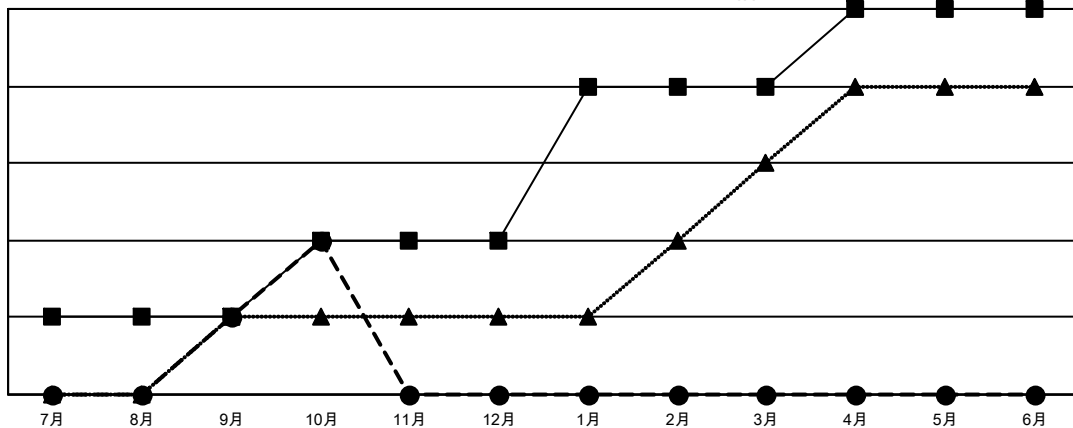

# GMT MONTHLY MEMBERSHIP PROGRESS REPORT

Results as of: 10/31/2024

Multiple District 330

LOCATION: JAPAN

GMT: OPEN

GMT会則地域 5 - J

クラブ			
結果 : 2024-2025			
四半期	新クラブ目標	新クラブ	解散クラブ
7月/8月/9月	1	1	0
10月/11月/12月	1	1	0
1月/2月/3月	2	0	0
4月/5月/6月	1	0	0

名			
結果 : 2024-2025			
四半期	会員純増目標	会員増強実績	退会者 ( 転籍を含む ) 実際
7月/8月/9月	255	380	169
10月/11月/12月	260	90	65
1月/2月/3月	250	0	0
4月/5月/6月	155	0	0

新クラブ目標及び実績累計

会員目標及び実績累計

解散クラブ: 0	159 CLUBS OF 385 一名以上の新会員を登録	<b>男女別</b>
		男性 7,648 (79.01%)
		女性 2,032 (20.99%)
<b>退会者</b>	<a href="#">会員累計データを見るには、ここをクリック</a>	世帯主/家族会員合計 0
物故会員 19		国際会費半額の家族会員 0
クラブ解散 0		
その他 206		
合計 225		