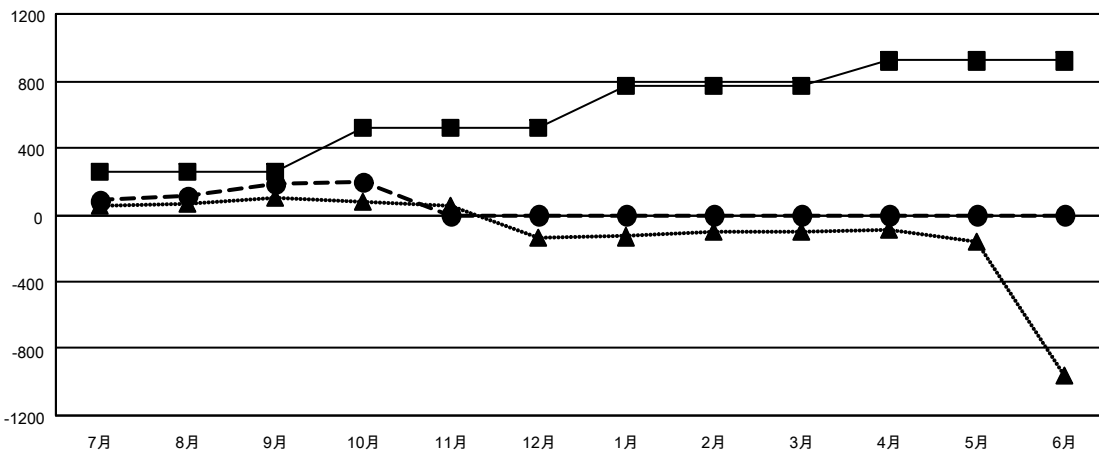

# GMT MONTHLY MEMBERSHIP PROGRESS REPORT

Results as of: 10/31/2024

Multiple District 330

LOCATION: JAPAN

GMT: OPEN

GMT会則地域 5 - J

クラブ			
結果 : 2024-2025			
四半期	新クラブ目標	新クラブ	解散クラブ
7月/8月/9月	1	1	0
10月/11月/12月	1	1	0
1月/2月/3月	2	0	0
4月/5月/6月	1	0	0

名			
結果 : 2024-2025			
四半期	会員純増目標	会員増強実績	退会者 ( 転籍を含む ) 実際
7月/8月/9月	255	380	169
10月/11月/12月	260	90	65
1月/2月/3月	250	0	0
4月/5月/6月	155	0	0

新クラブ目標及び実績累計

会員目標及び実績累計

解散クラブ: 0	159 CLUBS OF 385 一名以上の新会員を登録	<b>男女別</b>
		男性 7,648 (79.01%)
		女性 2,032 (20.99%)
<b>退会者</b>	<a href="#">会員累計データを見るには、ここをクリック</a>	世帯主/家族会員合計 0
物故会員 19		国際会費半額の家族会員 0
クラブ解散 0		
その他 206		
合計 225		